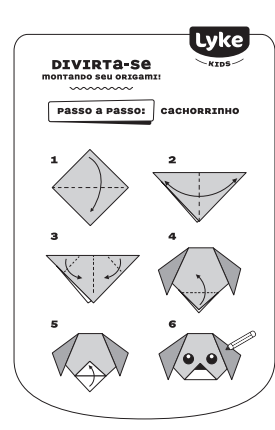

➤ **Bloco Criativo**

- Características do produto:**
- Bloco com 8 cores sortidas
  - Tamanho A4
  - Ideal para as crianças

+ 4  
FOLHAS DE  
ORIGAMI

TAMANHO A4

Item	Ref.	Unidade de venda	Cód. de venda	Cores	Múltiplo de venda	Master	Dimensões do produto
1	Bloco Criativo	103278	Bloco criativo		6 blocos	24 blocos	210 x 290mm