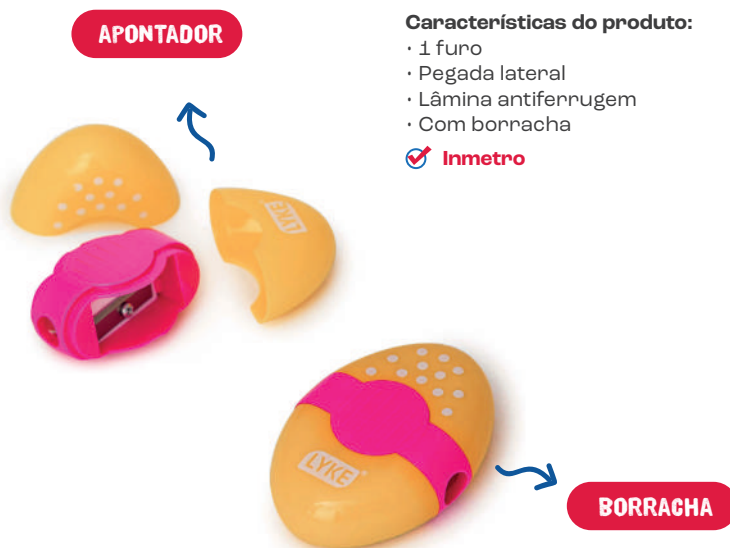

## ▶ Apontador Plástico Simples

### Características do produto:

- Formato retangular
- Lâmina resistente
- Apoio lateral para os dedos
- Código de barra unitário

Inmetro

Item	Ref.	Unidade de venda	Cód. de venda	Cores	Múltiplo de venda	Master	Dimensões do produto
1 Apontador Plástico Simples	102895	Pote c/ 36 un	7 898520 120895 >		-	24 potes	25 x 15 x 10mm

## ➤ Apontador 2 em 1 Meteoro

### Características do produto:

- 1 furo
- Pegada lateral
- Lâmina antiferrugem
- Com borracha

✓ **Inmetro**

Item	Ref.	Unidade de venda	Cód. de venda	Cores	Múltiplo de venda	Master	Dimensões do produto
1 Apontador 2 em 1 Meteoro	102163	Blister c/ 1 un	7 898520 012992 >		12 blisters	144 blisters	45 x 63 x 21mm