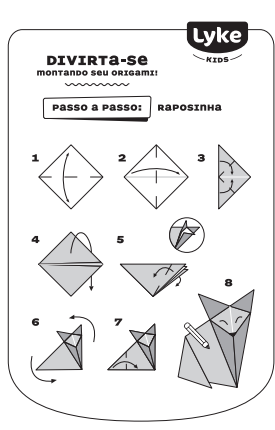

➤ **Bloco Criativo**

- Características do produto:**
- Bloco com 8 cores sortidas
  - Tamanho A4
  - Ideal para as crianças

+ 4  
FOLHAS DE  
ORIGAMI

TAMANHO A4

Item	Ref.	Unidade de venda	Cód. de venda	Cores	Múltiplo de venda	Master	Dimensões do produto
1	Bloco Criativo	103278	Bloco criativo		6 blocos	24 blocos	210 x 290mm