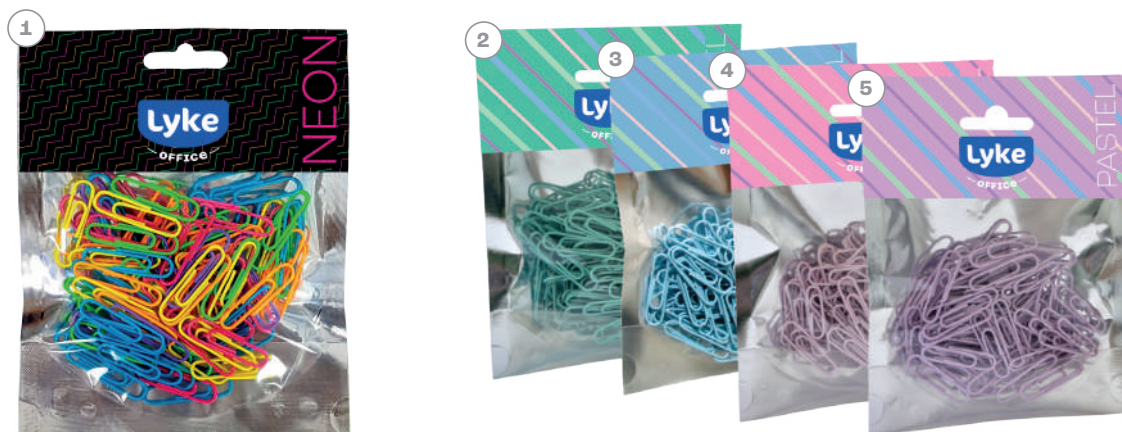

» Clips Neon e Pastel

Item	Ref.	Unidade de venda	Cód. de venda	Cores	Múltiplo de venda	Master	Dimensões do produto
1 Clips Neon	104551	Pacote c/ 100 un	7 898520 007134 >		12 pacotes	144 pacotes	33mm
2 Clips Pastel 33mm	105552	Pacote c/ 100 un	7 898520 005857 >		12 pacotes	144 pacotes	33mm
3 Clips Pastel 33mm	105553	Pacote c/ 100 un	7 898520 005864 >		12 pacotes	144 pacotes	33mm
4 Clips Pastel 33mm	105554	Pacote c/ 100 un	7 898520 005871 >		12 pacotes	144 pacotes	33mm
5 Clips Pastel 33mm	105555	Pacote c/ 100 un	7 898520 005888 >		12 pacotes	144 pacotes	33mm