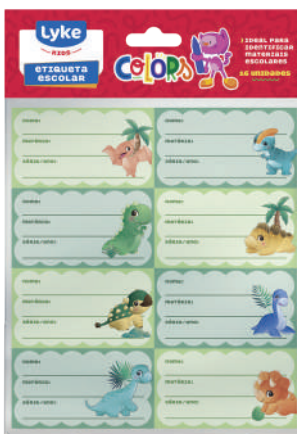

Item	Ref.	Unidade de venda	Cód. de venda	Cores	Múltiplo de venda	Master
1 Etiqueta Escolar Feminina	102935	Caixa c/ 24 blisters	7 898520 019564 >	-	-	12 caixas
2 Etiqueta Escolar Masculina	102936	Caixa c/ 24 blisters	7 898520 019588 >	-	-	12 caixas
3 Etiqueta Escolar (preta, vermelha, azul)	102934	Caixa c/ 24 blisters	7 898520 019540 >		-	12 caixas