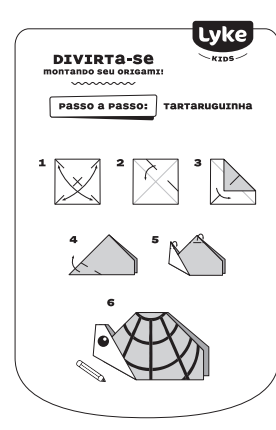

➤ **Bloco Criativo**

- Características do produto:**
- Bloco com 8 cores sortidas
  - Tamanho A4
  - Ideal para as crianças

+ 4  
FOLHAS DE  
ORIGAMI

TAMANHO A4

Item	Ref.	Unidade de venda	Cód. de venda	Cores	Múltiplo de venda	Master	Dimensões do produto
1	Bloco Criativo	103278	Bloco criativo		6 blocos	24 blocos	210 x 290mm