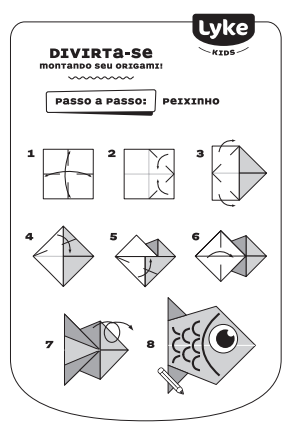

➤ **Bloco Criativo**

- Características do produto:**
- Bloco com 8 cores sortidas
  - Tamanho A4
  - Ideal para as crianças

+ 4  
FOLHAS DE  
ORIGAMI

TAMANHO A4

Item	Ref.	Unidade de venda	Cód. de venda	Cores	Múltiplo de venda	Master	Dimensões do produto
1	Bloco Criativo	103278	Bloco criativo		6 blocos	24 blocos	210 x 290mm