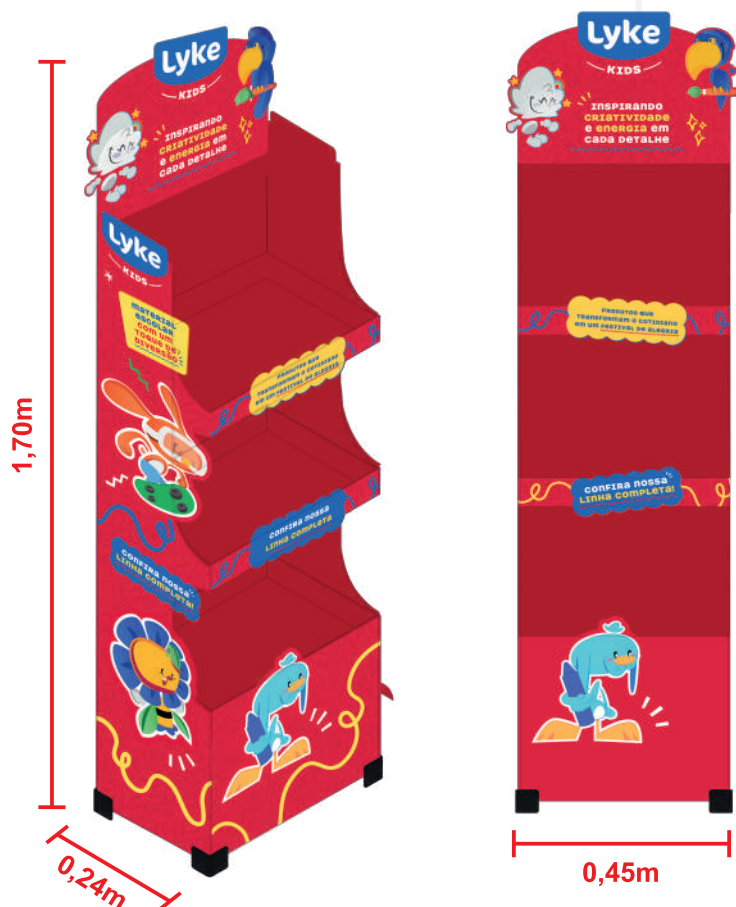

› MATERIAL DE PDV ‹

› Display de chão

O display de chão é uma ferramenta essencial para destacar os produtos no ponto de venda.

Ele permite organizar os produtos de forma atraente e funcional, criando um **ponto focal que chama a atenção mesmo em áreas movimentadas da loja.**

Para maximizar seu impacto, o display de chão deve ser posicionado em locais importantes, como **entradas, corredores principais ou próximas às seções onde os produtos da Lyke estão expostos.**

É importante garantir que ele não obstrua a circulação.