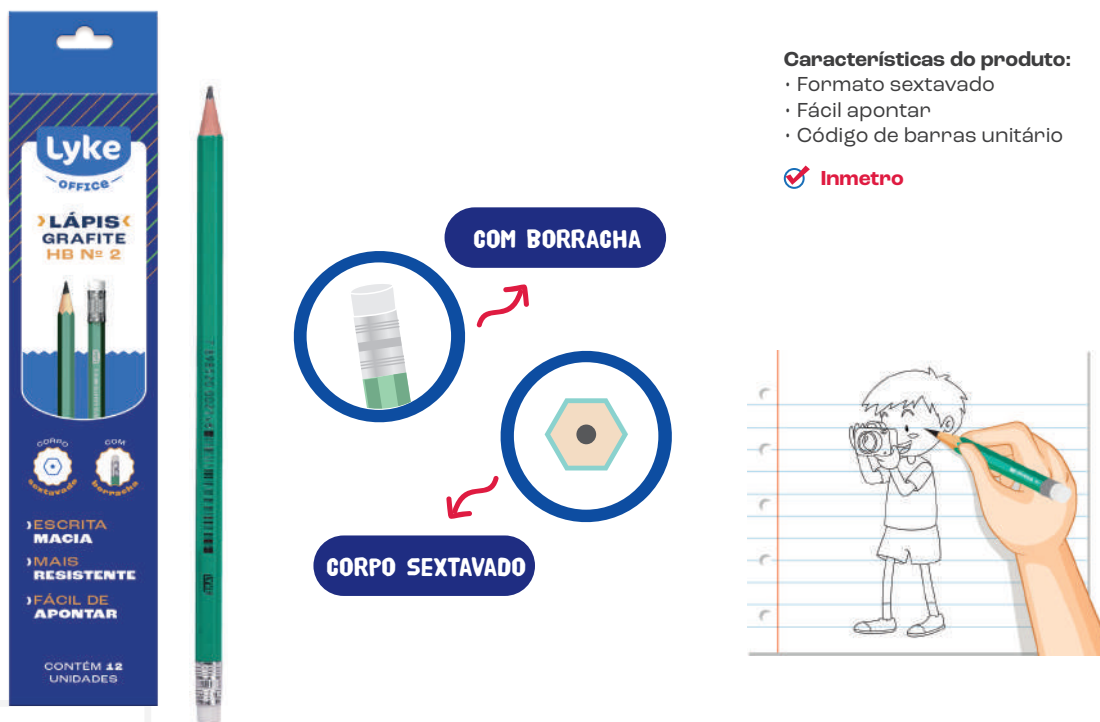

▶ Lápis Grafite HB Nº 2 com Borracha

Item	Ref.	Unidade de venda	Cód. de venda	Cores	Múltiplo de venda	Master	Dimensões do produto
1 Lápis Grafite HB Nº 2 com Borracha	102335	Caixa c/ 12 un	7 898520 121335 >	-	12 caixas	120 caixas	188 x 7mm