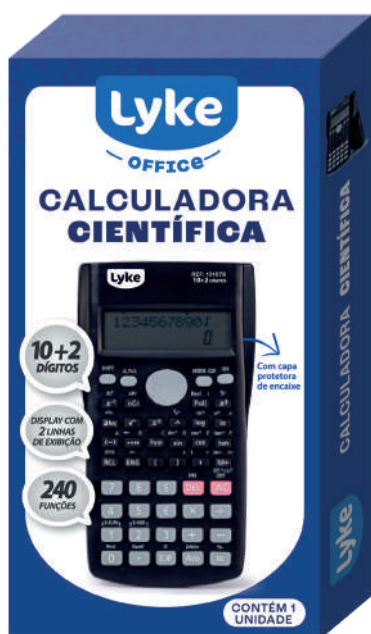

➤ Calculadora Científica

10 + 2 DÍGITOS

Características do produto:

- 240 funções
- Com capa
- Função percentual e raiz quadrada
- Display c/ duas linhas de exibição
- Com manual de instruções
- Bateria tipo moeda "AG10"

Item	Ref.	Unidade de venda	Cód. de venda	Cores	Múltiplo de venda	Master	Dimensões do produto
1 Calculadora Científica	101078	Caixa c/ 1 un	7 898520 008025 >	●	30 un	60 un	163 x 87 x 19mm