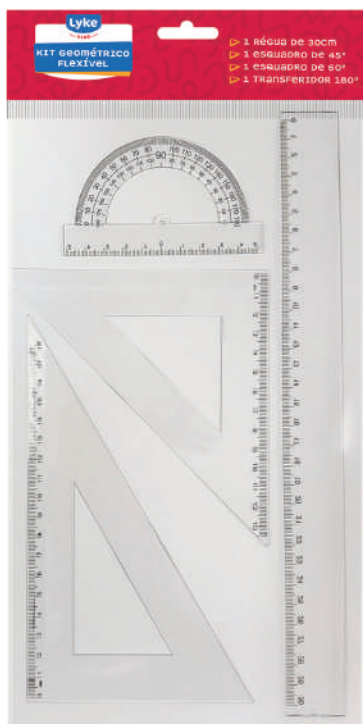

► Kit Geométrico

KIT PLÁSTICO COM 4 UNIDADES

O kit contém:

- 1 régua de 30cm
- 1 esquadro de 45°
- 1 esquadro de 60°
- 1 transferidor de 180°

Inmetro