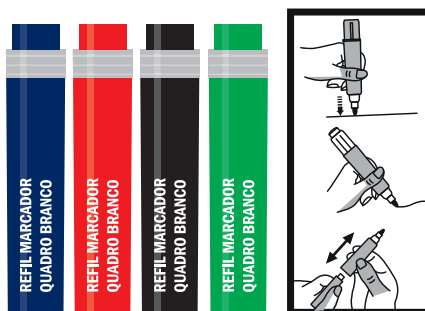

► Refil para Marcador de Quadro Branco

Item	Ref.	Unidade de venda	Cód. de venda	Cores	Múltiplo de venda	Master	Dimensões dos produtos
1 Refil de tinta p/ marcador quadro branco - azul	101061	Caixa c/ 24 tubos	7 898520 011728 >		12 caixas	96 caixas	79 x 15mm
2 Refil de tinta p/ marcador quadro branco - preto	101062	Caixa c/ 24 tubos	7 898520 011759 >		12 caixas	96 caixas	79 x 15mm
3 Refil de tinta p/ marcador quadro branco - verde	101068	Caixa c/ 24 tubos	7 898520 011810 >		12 caixas	96 caixas	79 x 15mm
4 Refil de tinta p/ marcador quadro branco - vermelho	101067	Caixa c/ 24 tubos	7 898520 011780 >		12 caixas	96 caixas	79 x 15mm