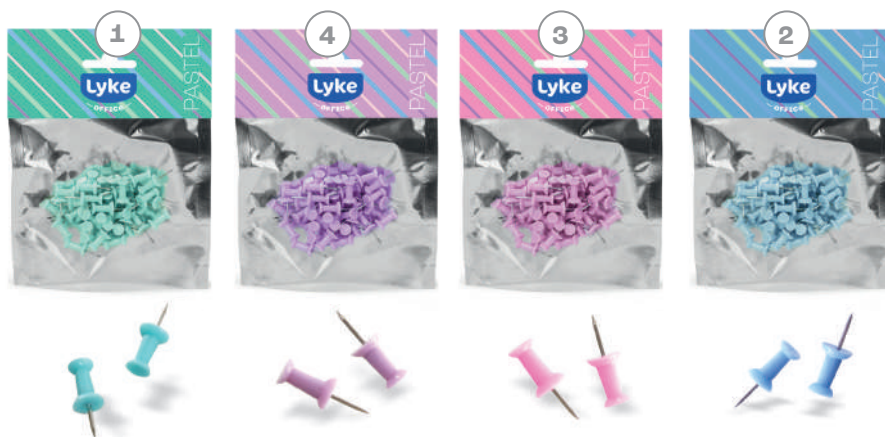

Alfinetes Taça Pastel

Características do produto:

- Alfinetes indicados para mapas
- Tratamento niquelado

Item	Ref.	Unidade de venda	Cód. de venda	Cores	Múltiplo de venda	Master	Dimensões	
1	Alfinete Taça Verde Pastel	105607	Pacote c/ 50 unidades	7 898520 005772 >		12 pacotes	144 pacotes	8mm
2	Alfinete Taça Azul Pastel	105608	Pacote c/ 50 unidades	7 898520 005789 >		12 pacotes	144 pacotes	8mm
3	Alfinete Taça Rosa Pastel	105609	Pacote c/ 50 unidades	7 898520 005796 >		12 pacotes	144 pacotes	8mm
4	Alfinete Taça Roxo Pastel	105610	Pacote c/ 50 unidades	7 898520 005802 >		12 pacotes	144 pacotes	8mm