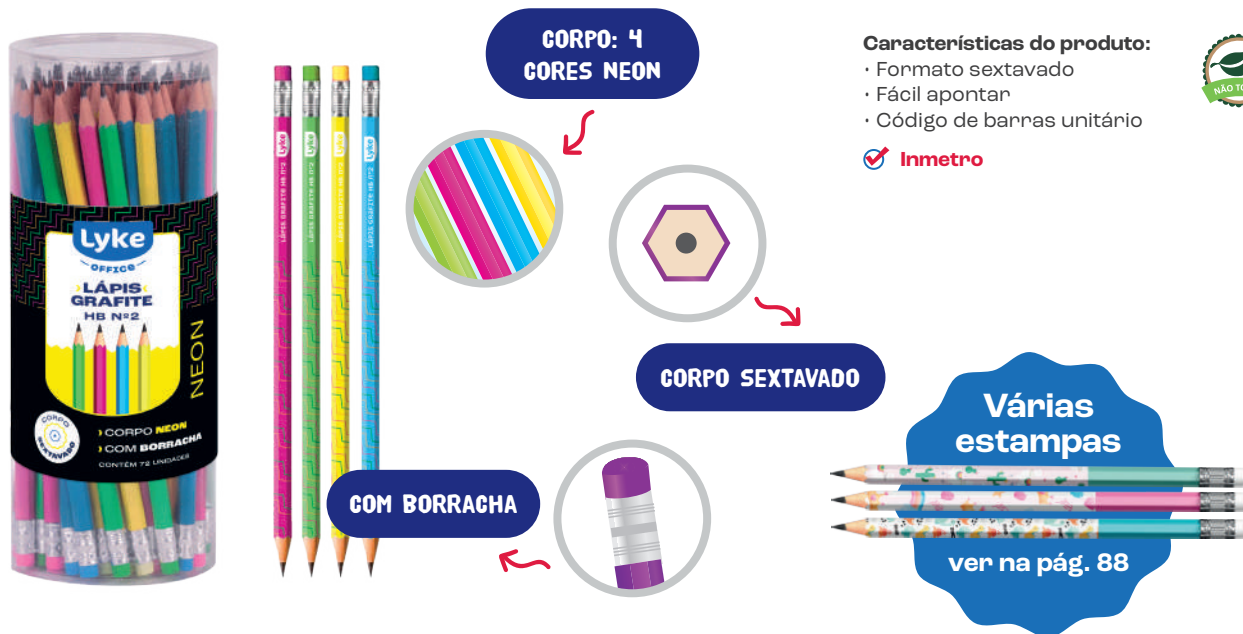

▶ Lápis Grafite HB Nº 2 com Borracha Neon

Item	Ref.	Unidade de venda	Cód. de venda	Cores	Múltiplo de venda	Master	Dimensões do produto
1 Lápis Grafite HB Nº 2 com Borracha Neon	104172	Tubo c/ 72 un	7 898520 122172 >		10 tubos	20 tubos	188 x 7mm